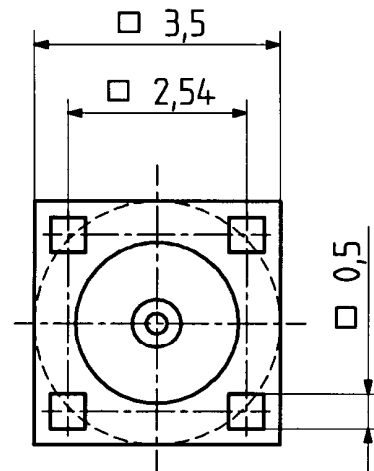

Diese Zeichnung ist unser geistiges Eigentum und darf ohne unsere ausdrückliche Einwilligung weder kopiert, vervielfältigt, noch Drittpersonen oder Konkurrenzfirmen zugänglich gemacht werden.

type : 82 MMCX-50-0-1

	date	sign
drawn	25.10.00	4726/KRI
checked	25.10.00	495
approved	25.10.00	495

Mountinghole ML 44

H+S 701 4.4.8.05

scale
10:1

HUBER + SUHNER RFX

drawing number
4.13.21982

Index
b

dimensions in mm