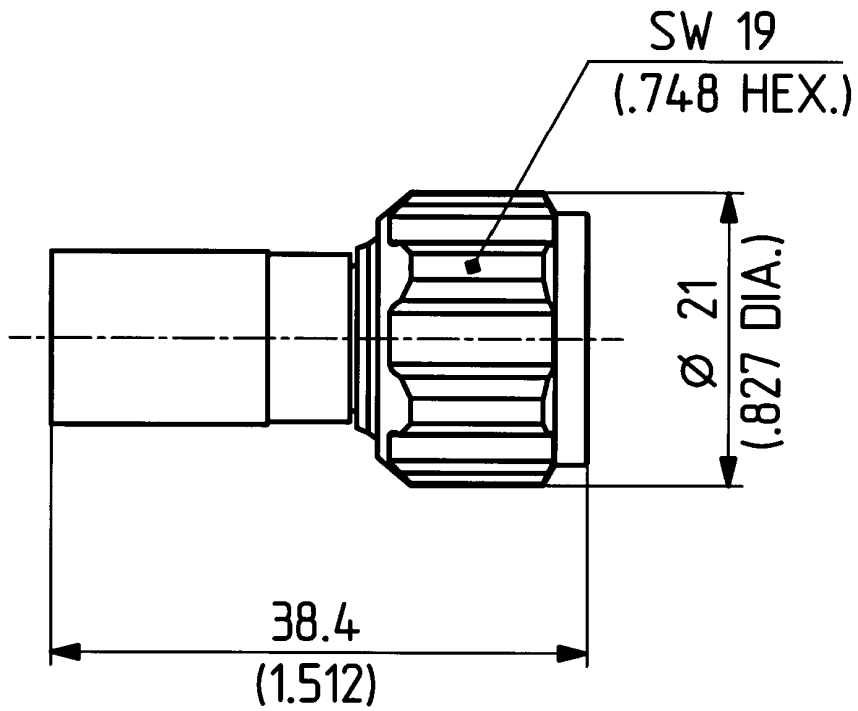

	date	sign
drawn	28.06.00	4515/CHU
checked	<i>B. O. F. C. O.</i>	<i>4726/Bom</i>
approved	<i>B. O. F. C. O.</i>	<i>4726/Bom</i>

H+S 701 448.05

scale

2:1

HUBER + SUHNER RFX

dimensions in mm

drawing number

4.13.03949_1

OZ drawing :

Index

b