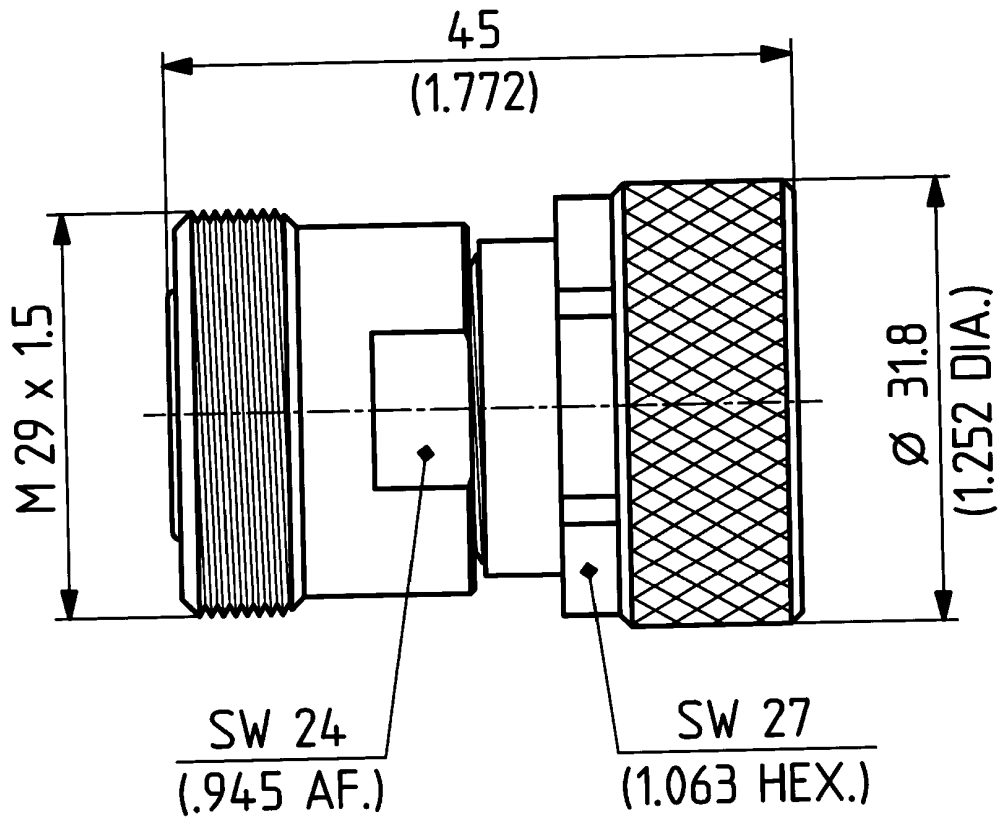

type : 33 716-50-0-1

	date	sign
drawn	13.09.00	4726/Bom
checked	13.09.00	4726/KD
approved	13.09.00	4726/KD

Diese Zeichnung ist unser geistiges Eigentum und darf ohne unsere ausdrückliche Einwilligung weder kopiert, vervielfältigt, noch Drittpersonen oder Konkurrenzfirmen zugänglich gemacht werden.

H+S 701 448.05

scale
2 : 1

HUBER + SUHNER RFX

dimensions in mm

drawing number
4.13.33492_1

OZ drawing :

Index
a